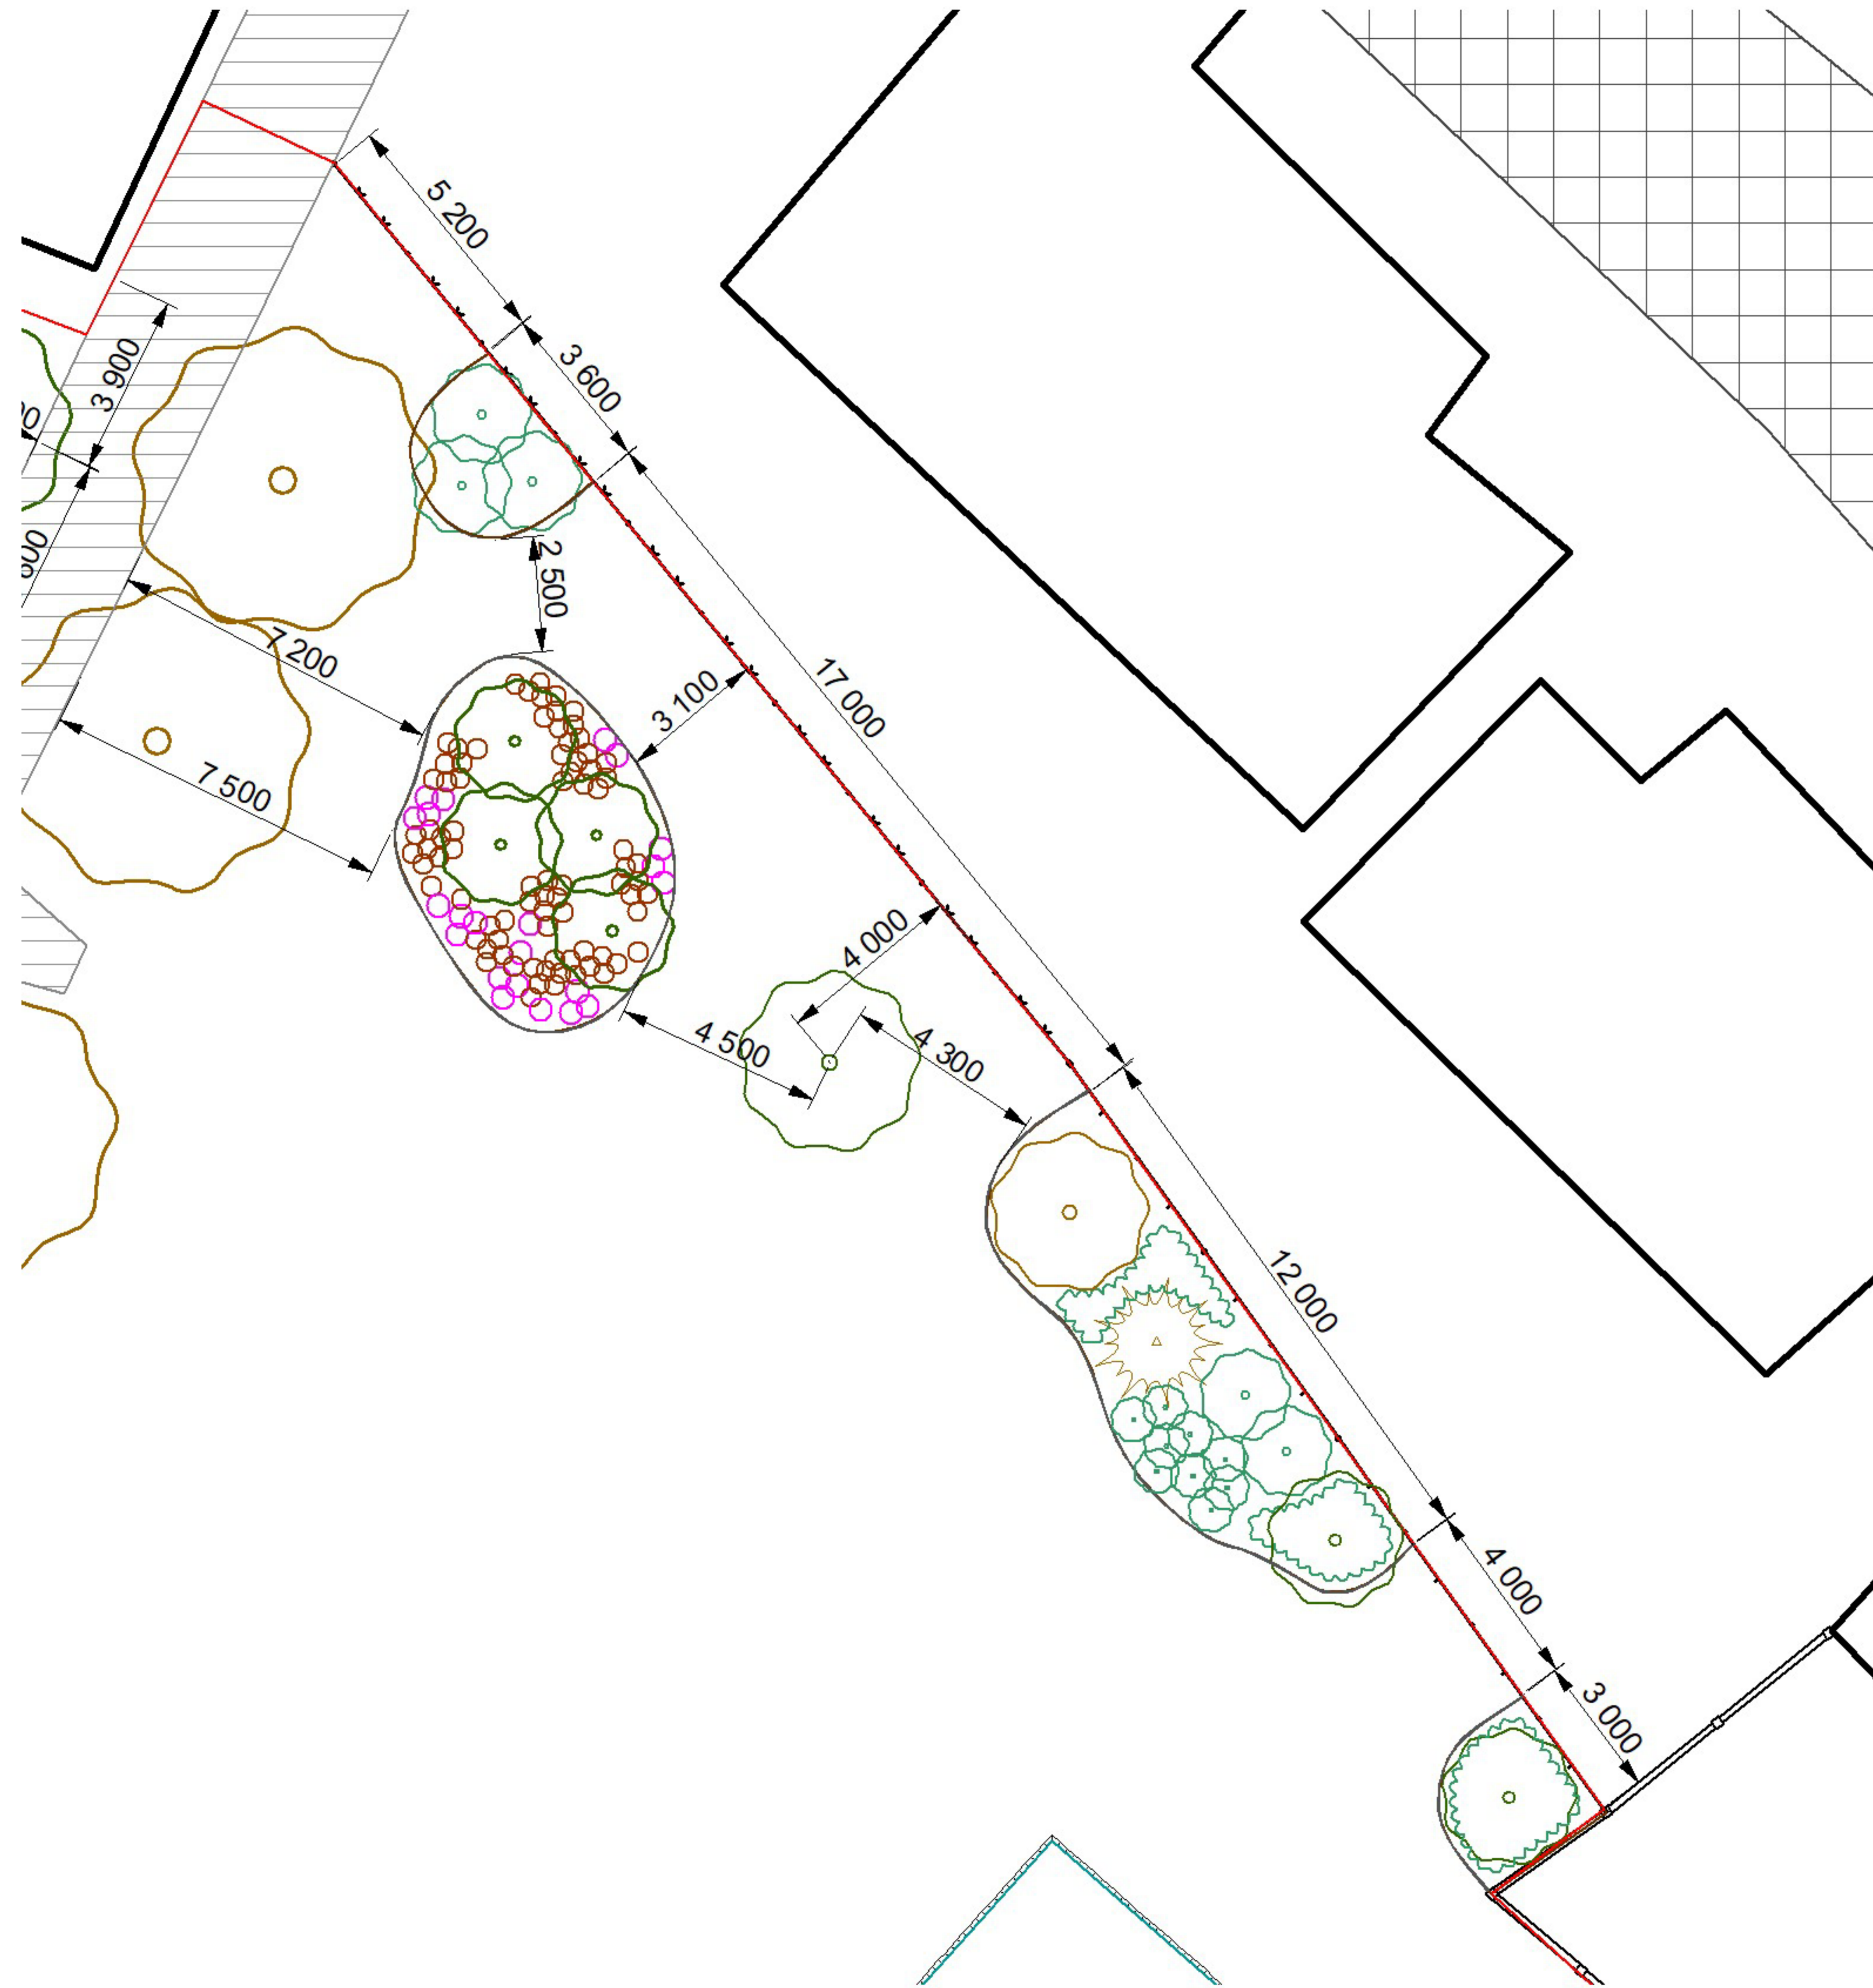

VYTYČOVACÍ VÝKRES

M 1:200

M 1:150

Projektovatel:	Kreslil:		
Ing. Eliška Ostrá	Ing. Eliška Ostrá		
Okres:	Žďár n. Sázavou	Místo:	Dlouhé
Investor:	Obec Dlouhé		Datum:
Objekt:	Návrh sadových úprav veřejného prostranství v obci Dlouhé		27.11.2019
VYTYČOVACÍ VÝKRES	Měřítko:	1:200, 1:150	Formát:
			2 A4
			Číslo přílohy:
			05.2